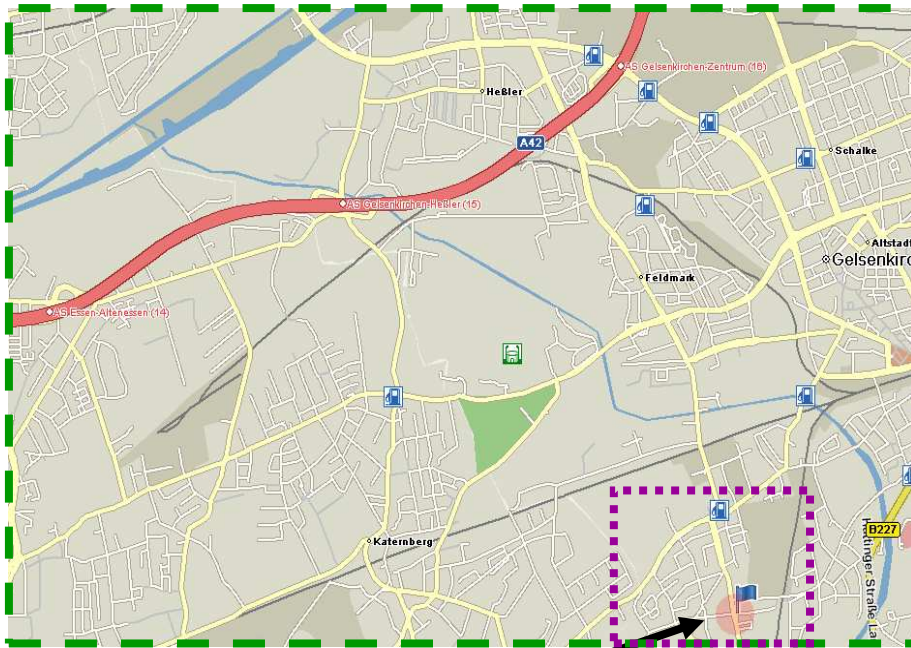

Anfahrtsskizze: Gaststätte Kolpinghaus • Karl-Meyer-Str. 42 • 45884 Gelsenkirchen
Tel.: 0209/136382

Gaststätte Kolpinghaus • Karl-Meyer-Str.42 • 45884 Gelsenkirchen