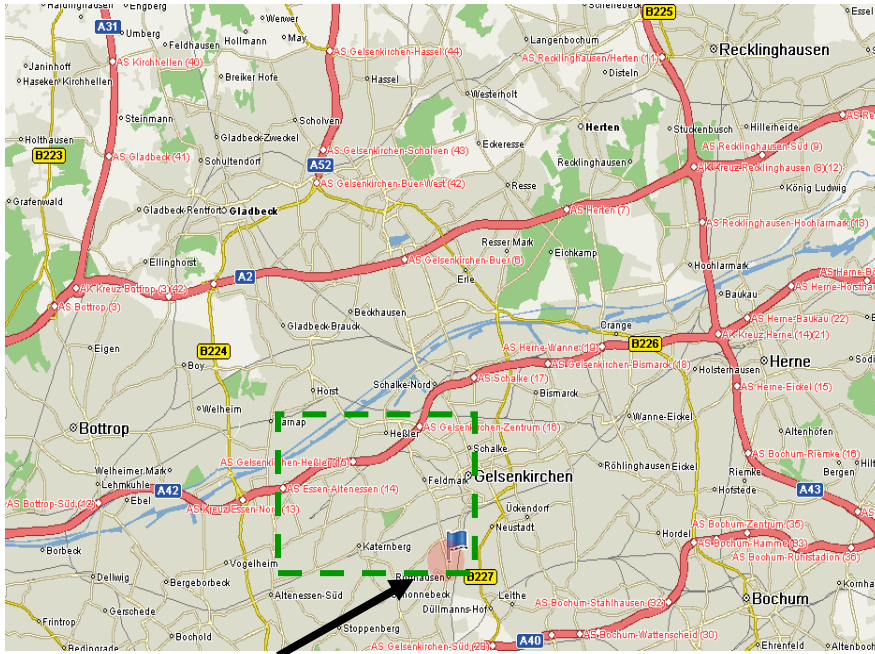

Anfahrtsskizze: Gaststätte Kolpinghaus • Karl-Meyer-Str. 42 • 45884 Gelsenkirchen
Tel.: 0209/136382

Gaststätte Kolpinghaus • Karl-Meyer-Str.42 • 45884 Gelsenkirchen